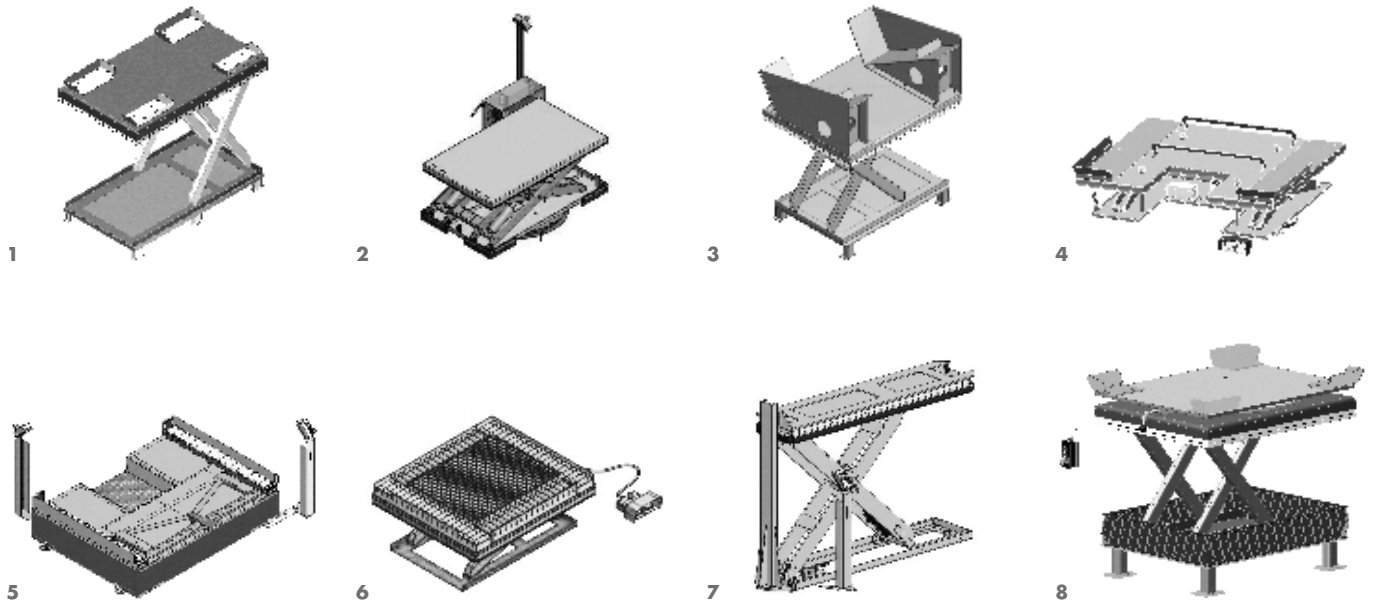

## SONDERGERÄTE

MASSGESCHNEIDERTE PRODUKTLÖSUNGEN

SONDERGERÄTE FÜR DEN  
ERGONOMISCHEN ARBEITSPLATZ

**VENTZKI®**  
Ergonomisch  
arbeiten  
leicht gemacht.

Weitere Infos, Beratung und Bestellung unter +49 (0) 7161 98442-0

### Scherenhubtische Leichtes Arbeiten mit schweren Lasten

## Behälter-Neige- und Umfüllgeräte: Höchste Flexibilität