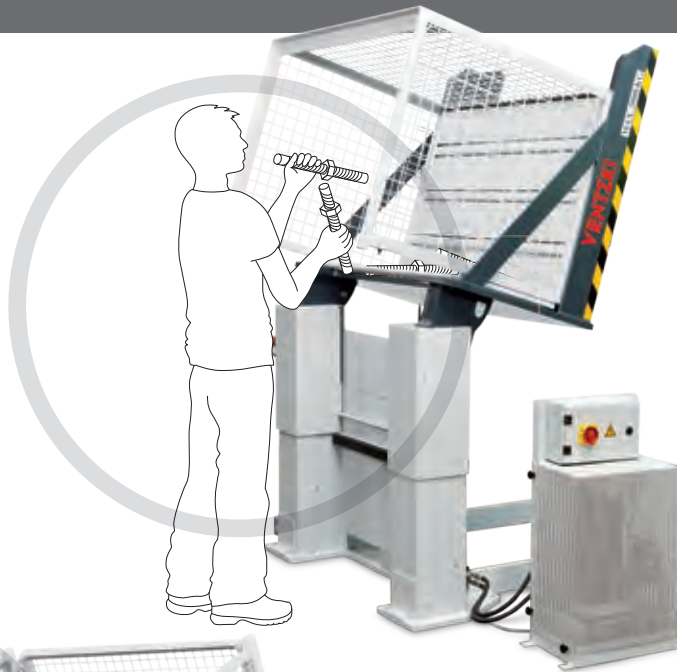

SONDERGERÄTE

MASSGESCHNEIDERTE PRODUKTLÖSUNGEN

SONDERGERÄTE FÜR DEN
ERGONOMISCHEN ARBEITSPLATZ

VENTZKI®
Ergonomisch
arbeiten
leicht gemacht.

Weitere Infos, Beratung und Bestellung unter +49 (0) 7161 98442-0

SONDERGERÄTE

Scherenhubtische Leichtes Arbeiten mit schweren Lasten

Behälter-Hebegeräte: Ermüdungsfreies Arbeiten

Behälter-Hebe- und Neigegeräte: Arbeitsprozesse beschleunigen

Behälter-Neige- und Umfüllgeräte: Höchste Flexibilität

Weitere Sondergeräte und Drehgestelle: Individuelle Lösungen für effiziente Prozesse

Ventzki ist Ihr Spezialist für universell und individuell einsetzbare Hebe- und Neigegeräte für ergonomische Arbeitsprozesse. Zusätzlich profitieren Sie als Kunde langfristig von umfassenden Service-Leistungen: