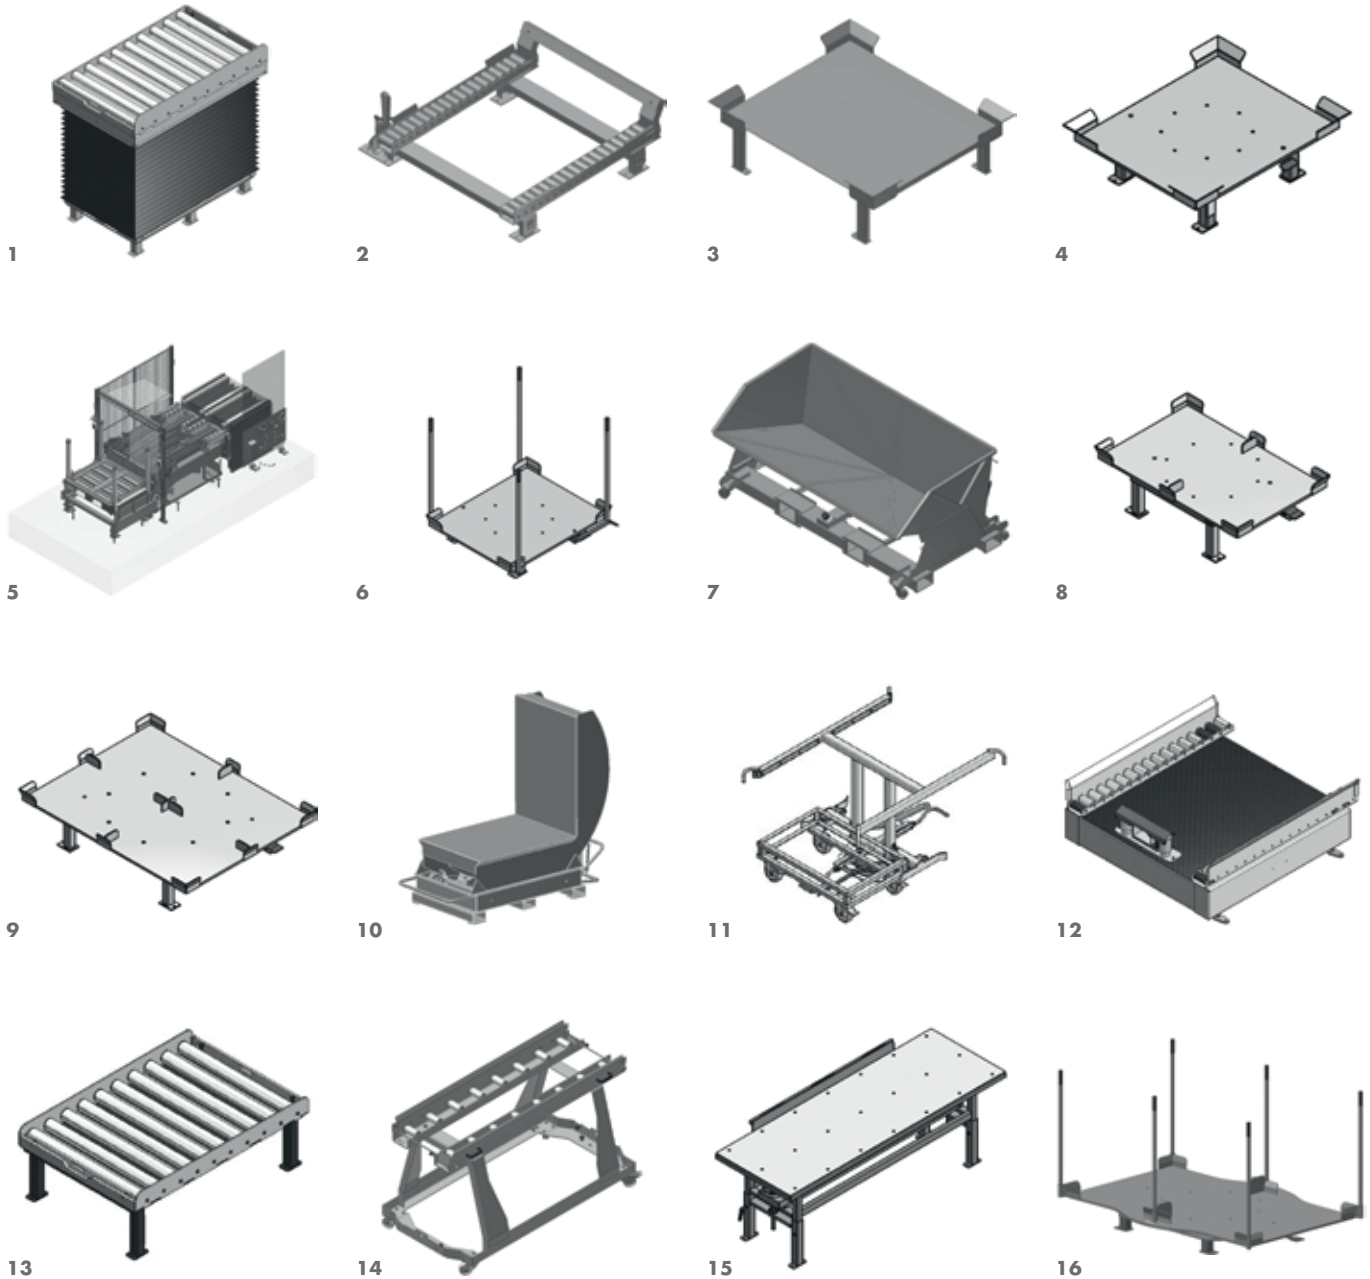

Weitere Sondergeräte und Drehgestelle: Individuelle Lösungen für effiziente Prozesse

Ventzki ist Ihr Spezialist für universell und individuell einsetzbare Hebe- und Neigegeräte für ergonomische Arbeitsprozesse. Zusätzlich profitieren Sie als Kunde langfristig von umfassenden Service-Leistungen:

- End- und Belastungsprüfung mit Prüfzeugnis
- Rundum-Service mit Wartungsvertrag
- Abnahmeprüfungen und Gutachten auf Wunsch möglich
- Montage, Inbetriebnahme, Einweisung

VENTZKI®

Handling Systems GmbH & Co. KG

Stuttgarter Str. 122

D-73054 Eisligen

Tel.: +49 (0) 7161 9 84 42-0

Fax: +49 (0) 7161 9 84 42-33

E-Mail: info@ventzki.de

www.ventzki.de