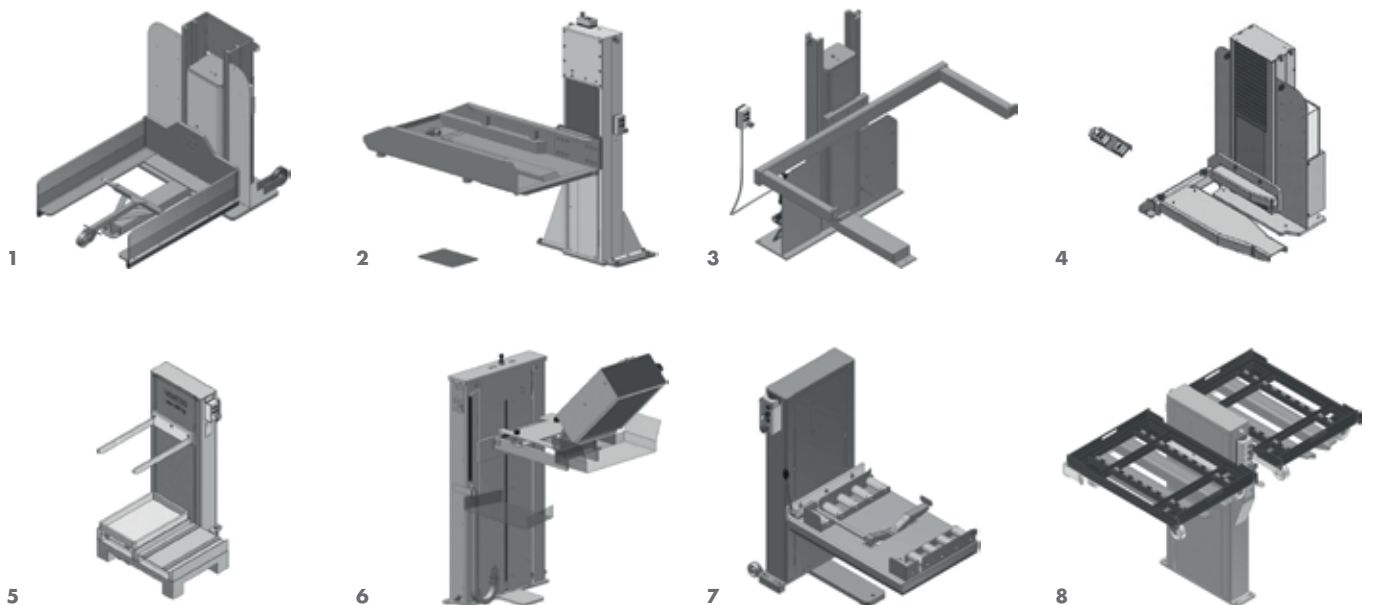

SONDERGERÄTE

Scherenhubtische Leichtes Arbeiten mit schweren Lasten

Behälter-Hebegeräte: Ermüdungsfreies Arbeiten

Behälter-Hebe- und Neigegeräte: Arbeitsprozesse beschleunigen

Behälter-Neige- und Umfüllgeräte: Höchste Flexibilität