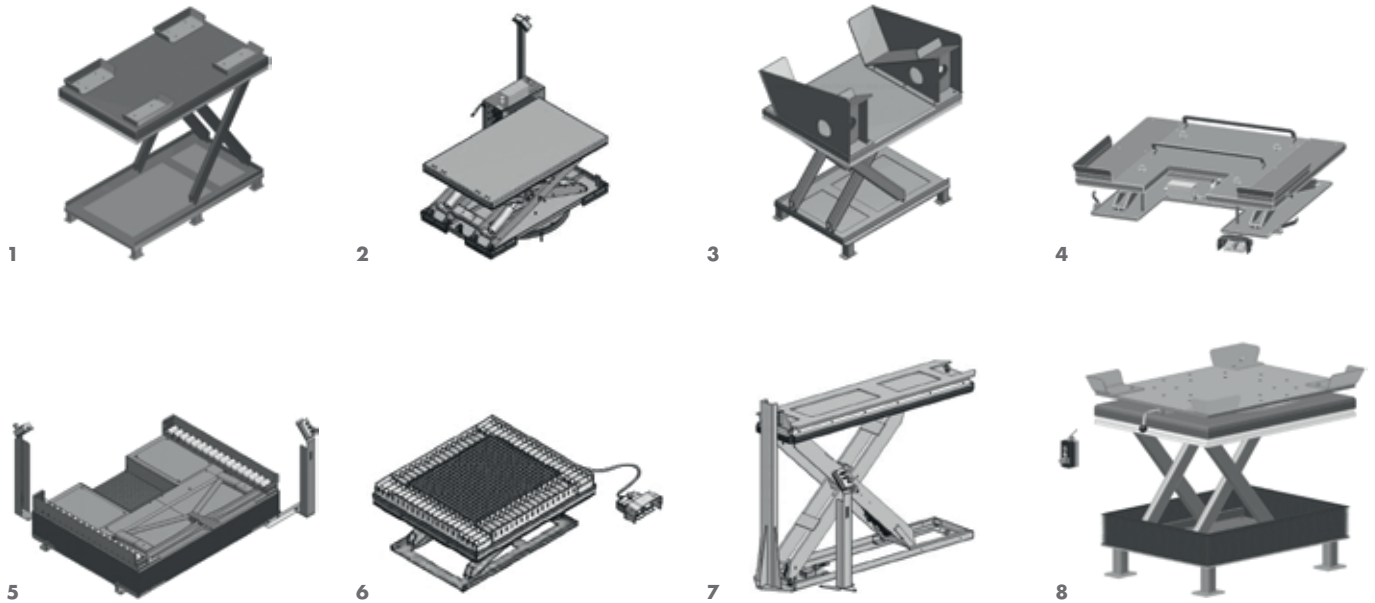

SONDERGERÄTE

Scherenhubtische Leichtes Arbeiten mit schweren Lasten

Behälter-Hebegeräte: Ermüdungsfreies Arbeiten

Behälter-Hebe- und Neigegeräte: Arbeitsprozesse beschleunigen

Behälter-Neige- und Umfüllgeräte: Höchste Flexibilität