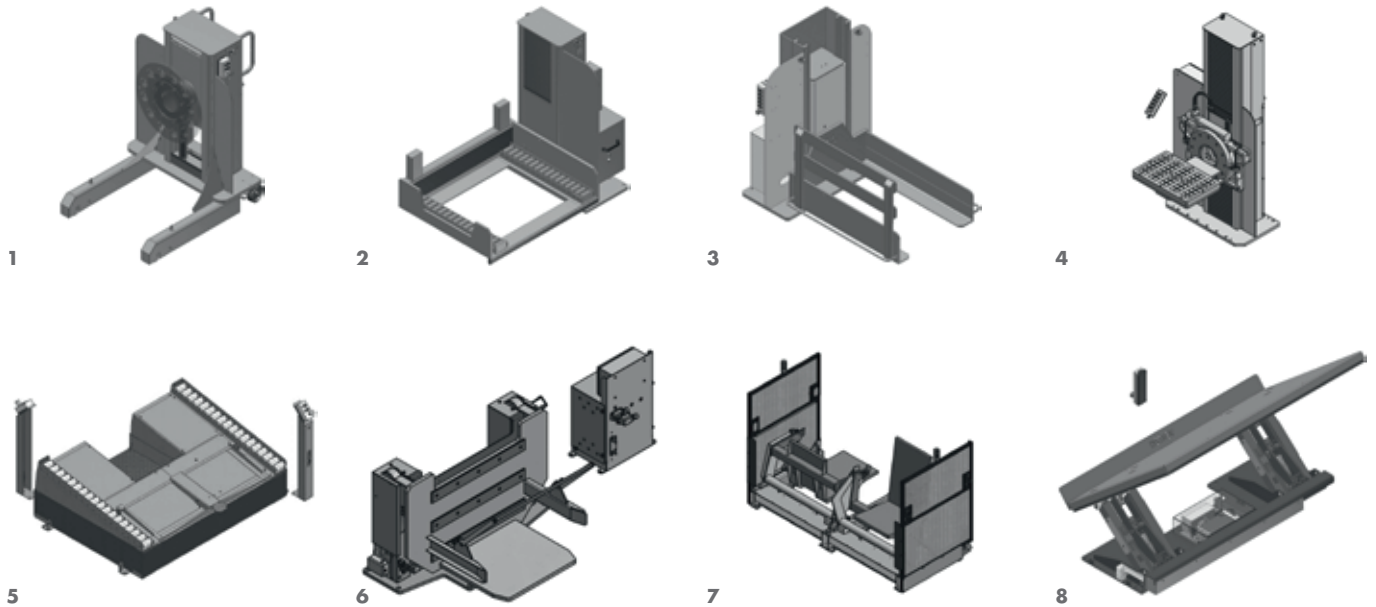

SONDERGERÄTE

Scherenhubtische Leichtes Arbeiten mit schweren Lasten

Behälter-Hebegeräte: Ermüdungsfreies Arbeiten

Behälter-Hebe- und Neigegeräte: Arbeitsprozesse beschleunigen

Behälter-Neige- und Umfüllgeräte: Höchste Flexibilität