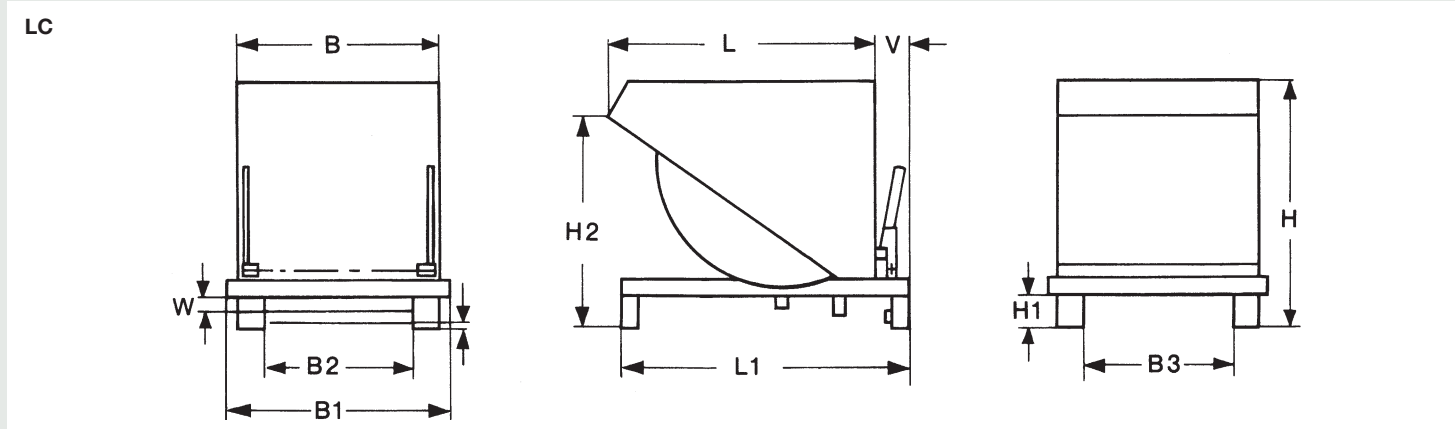

Typ	Inhalt Liter	Tragfähigkeit in kg	Eigengewicht in kg	Abmessungen in mm										
				B	B1	B2	B3	H	H1	H2	L	L1	V	W
LC 803	300	1000	125	795	829	692	614	876	96	826	1056	1065	64	84
LC 805	500	1500	176	710	762	690	390	1139	146	895	1542	1460	120	65
LC 808	800	1500	206	1080	1081	760	752	1139	146	895	1542	1350	65	65
LC 810	1000	2000	217	1080	1081	760	752	1243	146	895	1556	1350	43	65
LC 812	1200	2500	250	1330	1331	1010	1002	1243	146	895	1556	1350	45	65